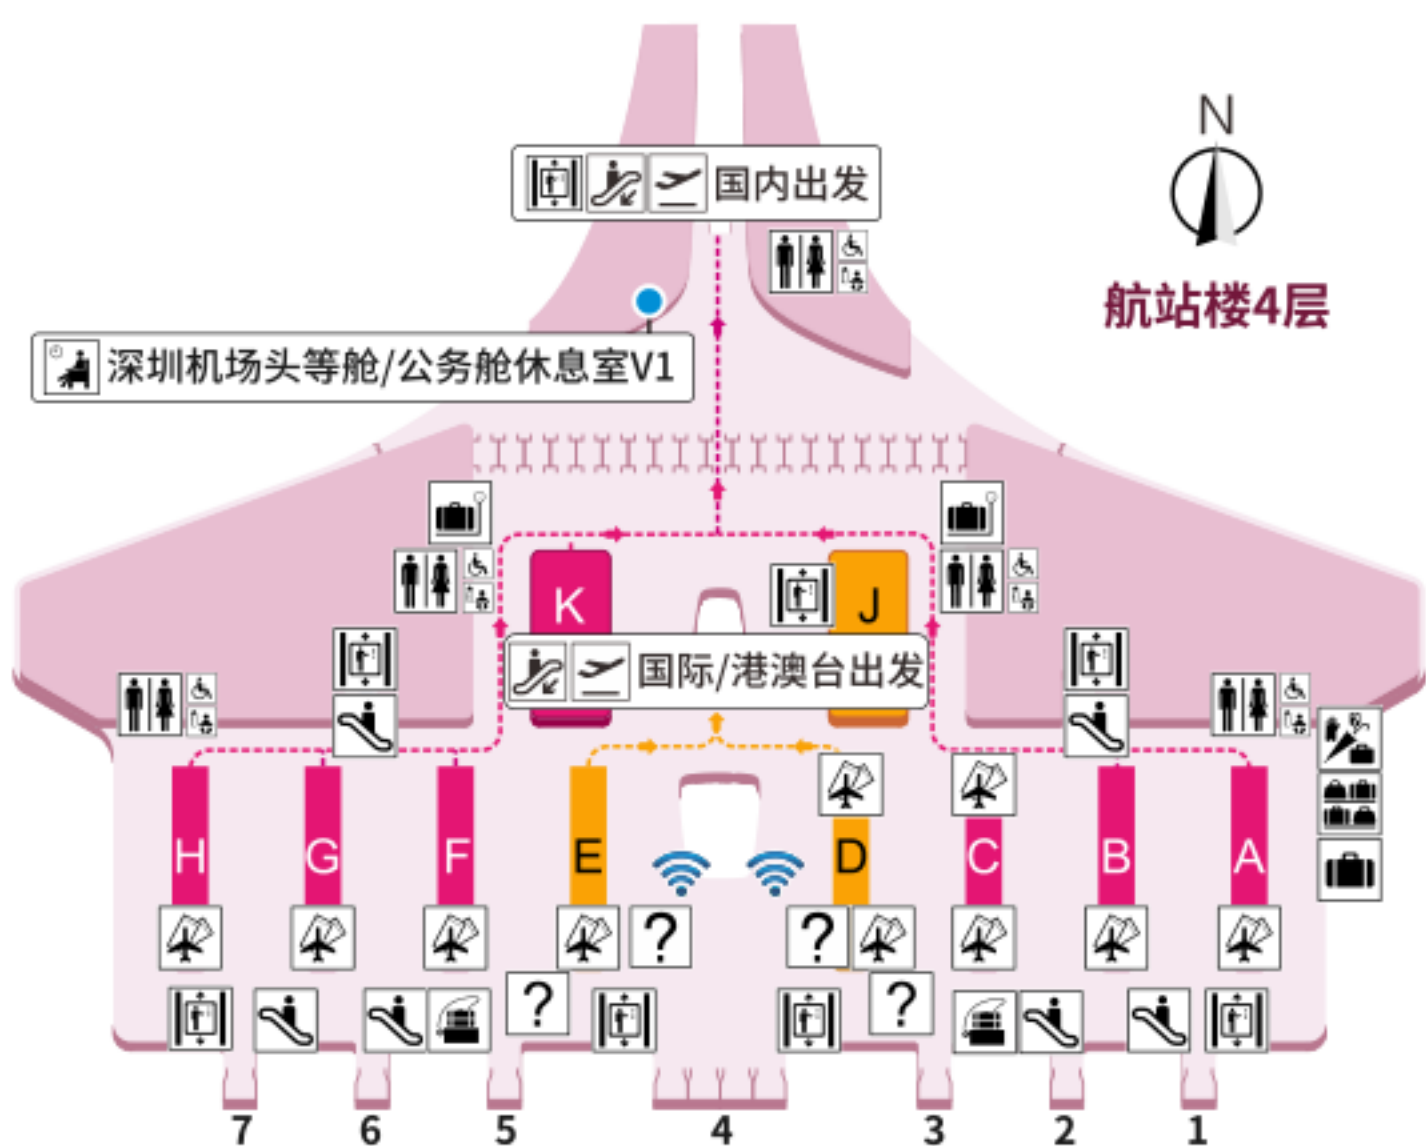

航空公司值机柜台分布

A B C F G H K 岛为国内值机柜台 D E J 岛为国际/港澳台值机柜台

- ? 问询
- ✈️ 售票服务
- 🚻 卫生间/母婴室
- 📦 失物招领
- 🧳 行李寄存
- 📦 快递服务
- 📦 行李打包
- 📦 超限行李柜台
- 📶 WiFi自助取号机

A 岛	CZ 南方航空	OQ 重庆航空	
B 岛	CZ 南方航空	9C 春秋航空	AQ 九元航空
C 岛	HU 海南航空	MF 厦门航空	3U 四川航空
	HO 吉祥航空	PN 西部航空	GJ 长龙航空
	EU 成都航空	8L 祥鹏航空	G5 华夏航空
	GS 天津航空	GX 北部湾航空	UQ 乌鲁木齐航空
F 岛	MU 东方航空	DZ 东海航空	FM 上海航空
	KN 联合航空	BK 奥凯航空	Y8 金鹏航空
	TV 西藏航空	NS 河北航空	QW 青岛航空
	RY 江西航空	FU 福州航空	GY 多彩航空
G 岛	ZH 深圳航空	CA 中国国际航空	CA 大连航空
	KY 昆明航空	SC 山东航空	
H 岛	ZH 深圳航空	CA 中国国际航空	CA 大连航空
	KY 昆明航空	SC 山东航空	
K 岛	ZH 深圳航空国内高端值机厅		
D 岛	CZ 南方航空	HU 海南航空	OZ 韩亚航空
	CI 中华航空	ID 巴迪航空	KE 大韩航空
	MU 东方航空	9C 春秋航空	F7 艾菲航空
	DZ 东海航空	JT/SL 狮子航空	QD 景成航空
	5J 宿务太平洋	BX 釜山航空	KR 柬埔寨航空
	H9 喜马拉雅航空		
E 岛	ZH 深圳航空	AK/FD/Z2 亚洲航空	B7 立荣航空
	W5 马汉航空	CA 中国国际航空	MF 厦门航空
	LQ 澜湄航空	VN 越南航空	NH 全日空航空
	MI 胜安航空	RW 菲律宾皇家航空	SQ 新加坡航空
	AM 墨西哥航空		
	J 岛	AK/FD/Z2 亚洲航空	VN 越南航空